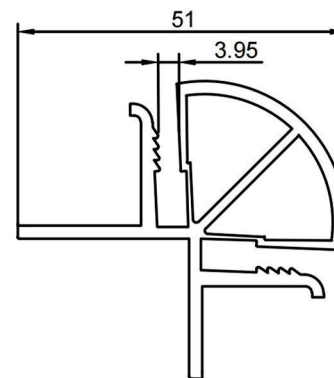

折边板系列

LM-01 直角型材

LM-02 单卡型材

LM-03 双卡型材

LM-04 阴角型材

LM-05 阳角型材

注：可定做其他铝型材 装饰条 收边条

LIGMAY®
靓美装饰